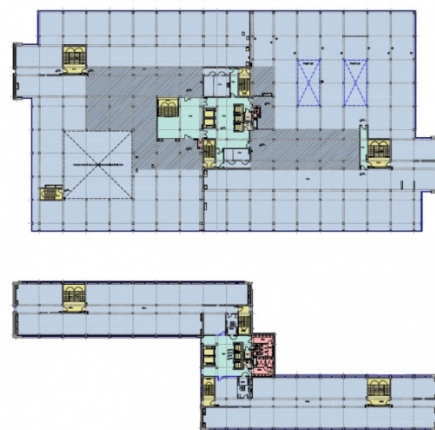

Centrala - C200 Office

Gdańsk, Młynska, ul. Marynarki Polskiej 163

Informacje o budynku | Building information

Status budynku Building status	Istniejący Existing
Rok modernizacji Year of reconstruction	2016
Powierzchnia wspólna Common space	3,39 %
Współczynnik miejsc parkingowych Parking ratio	1 / 60 m ²
Całkowita powierzchnia budynku Total building area	17 600 m ²

Plan piętra | Floor plan

Dostępna powierzchnia | Available space

Piętro Floor	Powierzchnia wolna Vacant space	Czynsz Rent	Dostępność Availability
-1 ***	prosimy o kontakt please contact us	prosimy o kontakt please contact us	prosimy o kontakt please contact us
-1 ***	prosimy o kontakt please contact us	prosimy o kontakt please contact us	prosimy o kontakt please contact us
0	prosimy o kontakt please contact us	prosimy o kontakt please contact us	prosimy o kontakt please contact us
0 ***	prosimy o kontakt please contact us	prosimy o kontakt please contact us	prosimy o kontakt please contact us
1	prosimy o kontakt please contact us	prosimy o kontakt please contact us	prosimy o kontakt please contact us
2	prosimy o kontakt please contact us	prosimy o kontakt please contact us	prosimy o kontakt please contact us
3	prosimy o kontakt please contact us	prosimy o kontakt please contact us	prosimy o kontakt please contact us
3	prosimy o kontakt please contact us	prosimy o kontakt please contact us	prosimy o kontakt please contact us
4	prosimy o kontakt please contact us	prosimy o kontakt please contact us	prosimy o kontakt please contact us
5	prosimy o kontakt please contact us	prosimy o kontakt please contact us	prosimy o kontakt please contact us
Razem Total	po zalogowaniu after login		